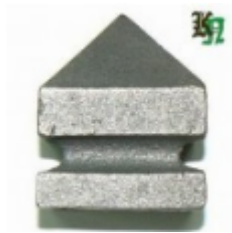

**Наконечник,
навершие, арт. 012GA
60x60**
95x70мм, отв. кв.60x60мм
Вес: 0.6 кг
нет в наличии