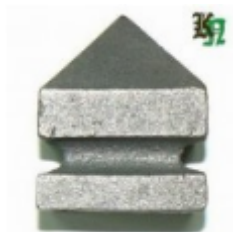

**Наконечник,
навершие, арт. 012GA
60x60**
95x70мм, отв. кв.60x60мм
Вес: 0.6 кг
нет в наличии